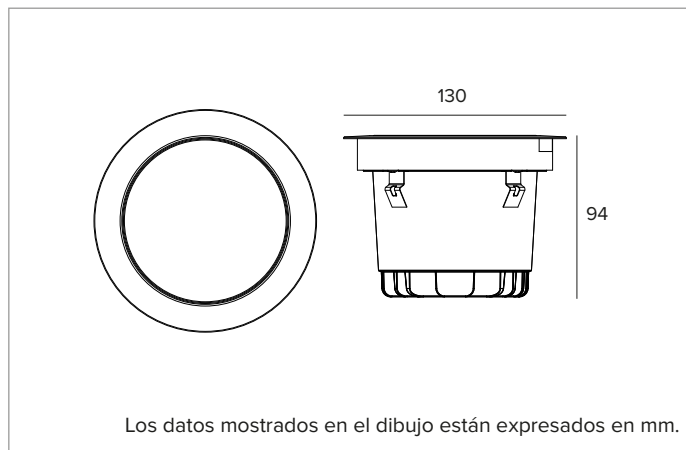

E025FLL830CEB | Keplero Quantum 130 Proyector profesional empotrable con unidad óptica fija

	3000K	H(m)	D(m)	E _{max} (lx)		
	Ra80		33°			
	Fixture Power	13W	1	0.59	3907	
	Source Flux	1974lm	2	1.18	977	
	Fixture Flux	1305lm	3	1.77	434	
	Efficacy	99lm/W	4	2.36	244	
TS2038	I _{max} =1979cd/klm	I _{max}	3907cd	5	2.95	156